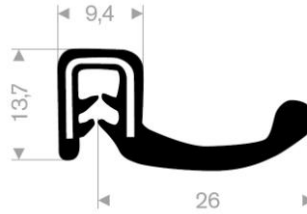

**7453.015.030**  
EPDM  
Rollengte 50 meter  
Klembereik : 1,5-3 mm

**7453.015.040a**  
PVC + volrubber  
Rollengte 30 meter  
Klembereik : 1,5-4 mm

**7453.015.040b**  
PVC + volrubber  
Rollengte 30 meter  
Klembereik : 1,5-4 mm