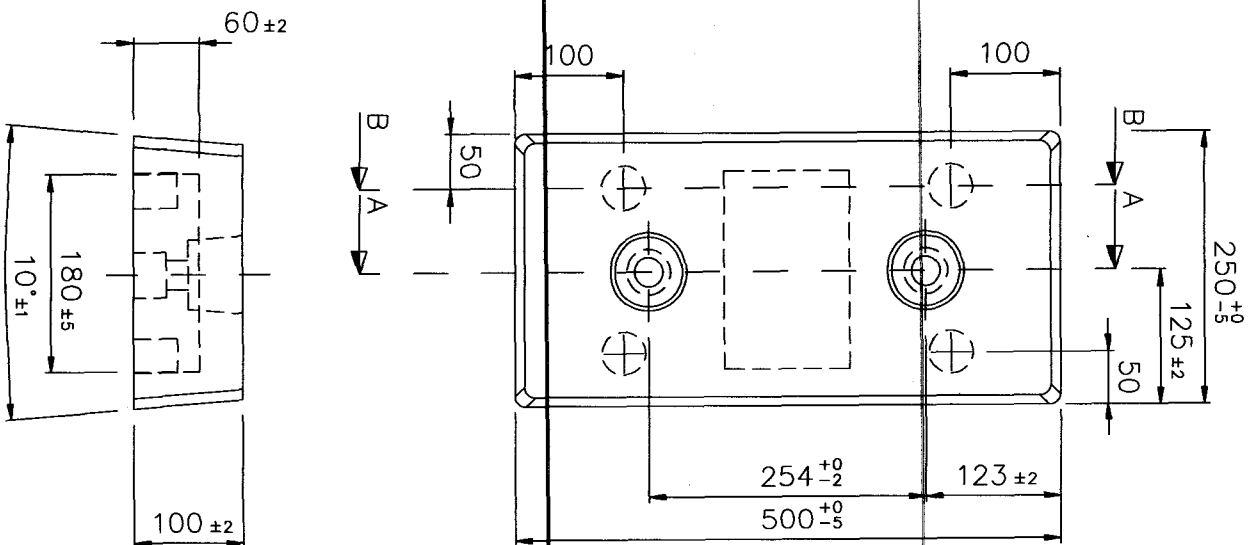

DOORSNEDE A-A

DOORSNEDE B-B

64 BUFFERS PER PALLET

1	STK	..	RUBBER BUFFER	SBR 70-80 SMA	500x250x100
POS.	AANT.	EENH.	ART.NR.	MATERIAAL	AFMETINGEN / VERWIJZING
D	4x	ø30x60	280408		
C	VERP.ADV.	290905			
B	Tol.+ ring	221102			
A	2x	ø40	100702		
SCHAL. 1:5			DATEL. 05-06-02	EIGENAAR	
OEFKEND. V.V.					
OEC.					
GEZ.					
BENAMING			BUFFER DB-15		
FORMAAT			A3		
TEKENING NR.			3002-A-2002		
ARTIKEL NR.			1000004		
OFFERTE NR.					
ORDER NR.					