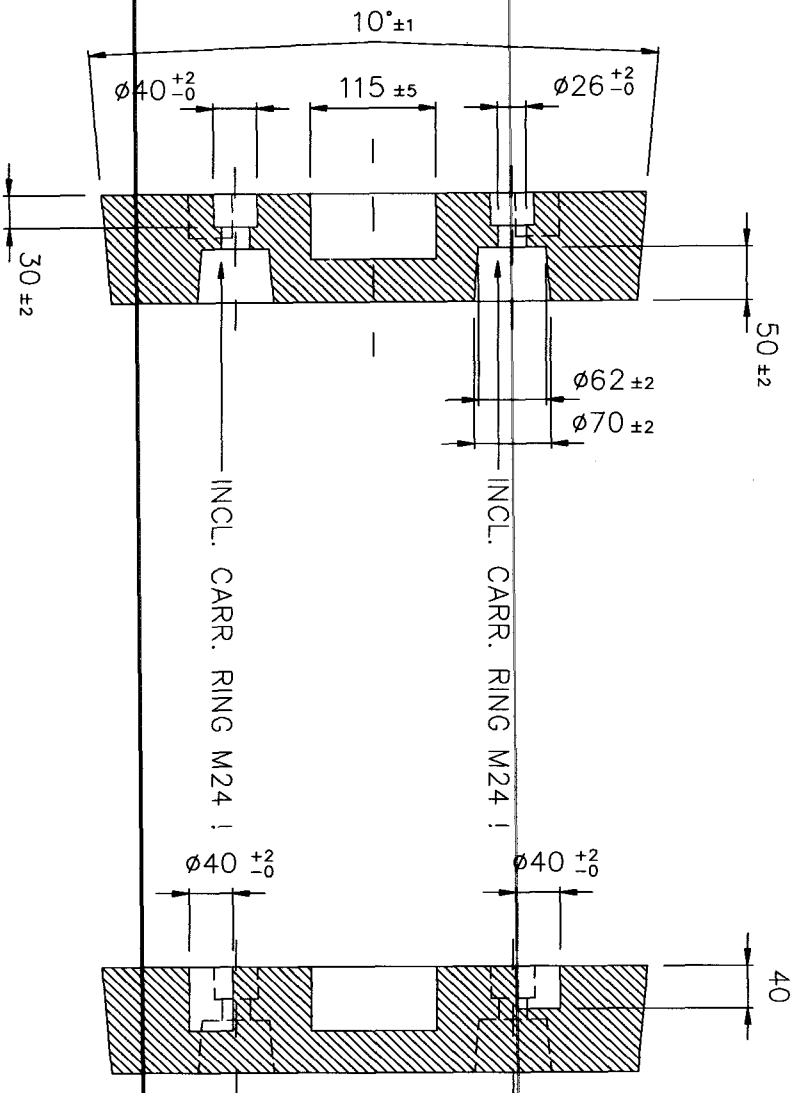

DOORSNEDE A-A

DOORSNEDE B-B

64 BUFFERS PER PALLET

1	STK	..	RUBBER BUFFER	SBR 70-80 SMA	500x250x100
POS.	AANT.	EENH.	ART.NR.	MATERIAAL	AFMETINGEN / VERWIJZING
D	4x	ø30x60	280408		
C	VERP.ADV.	290905			
B	Tol.+ ring	221102			
A	2x	ø40	100702		
SCHAL. 1:5			DATEL. 05-06-02	EIGENAAR	
OEFKEND. V.V.					
OEC.					
GEZ.					
BENAMING			BUFFER DB-15		
FORMAAT			A3		
TEKENING NR.			3002-A-2002		
ARTIKEL NR.			1000004		
OFFERTE NR.					
ORDER NR.					

WIJZING

TEKENING NR. 3002-A-2002
ARTIKEL NR. 1000004
OFFERTE NR.
ORDER NR.